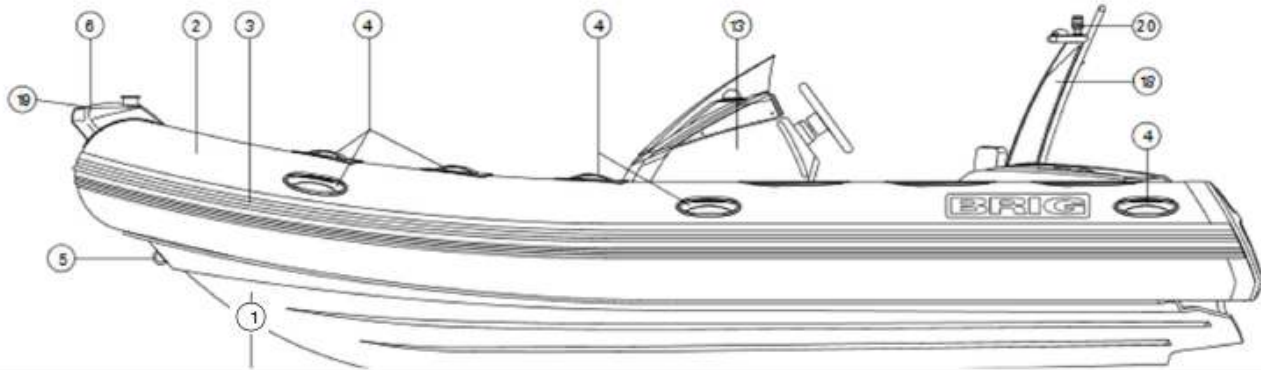

Kleuren E5 PVC tube / Hypalon tube / Gelcoat / Silvertex bekleding

Heytex PVC	Licht grijs, Wit, Rood, Zwart, Donker Grijs en Navy Blue
Orca Hypalon	Off White, Artic Grey, Cream White, Neptune Grey, Military Grey, Black, Etna Red, Ocean Blue, Black Impression look, Military Grey Impression look, Black- and Neptune Grey Carbon
Gelcoat	Off White, Zwart, Rood, Licht- of Donker grijs (andere kleuren op aanvraag)
Silvertex Bekleding	Black, Ice, Beige, Shiitake, Plata, Titanium, Wine, Orange, Sapphire, Mocca, Luggage

BRIG Eagle E5

1 - Polyester Romsps	6 - Boegopstap met boeg rol
2 - Tube	13 - Stuurconsole
3 - Dubbele stootrand	18 - Ski mast
4 - Veiligheids handgreep	19 - Navigatieverlichting (rood en Groen)
5 - sleepoog	20 - Navigatie toplicht / ankerlicht