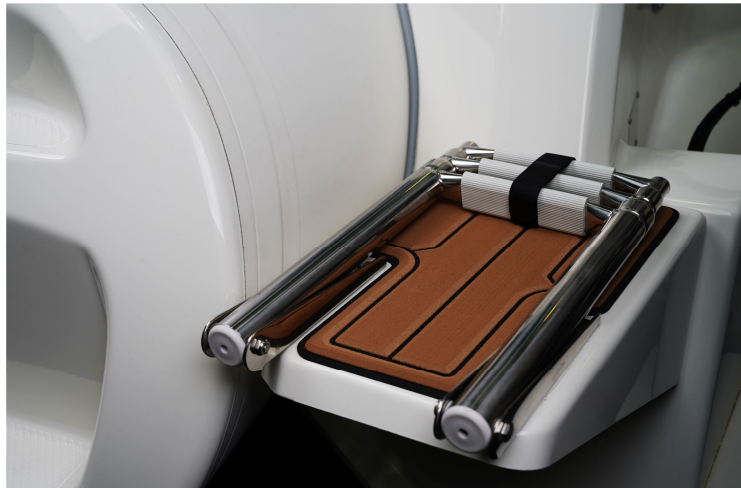

Eagle 6

Voor vragen of prijzen van deze BRIG rib kunt u contact opnemen met uw BRIG dealer.
Meer informatie vindt u op de website van de importeur van BRIG: www.brigboats.nl