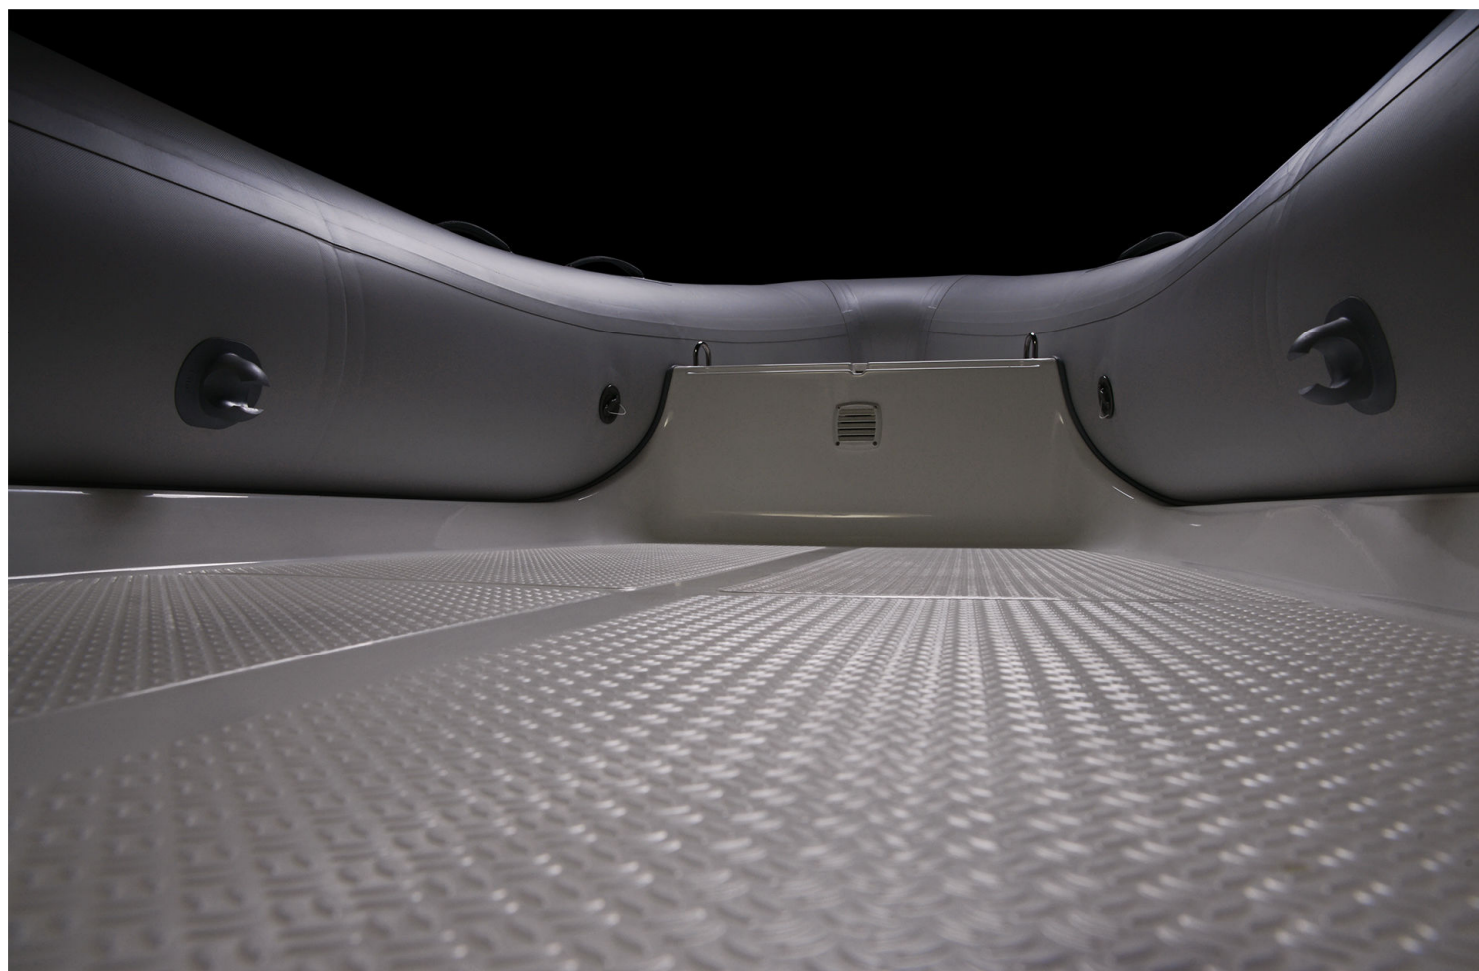

Standaard uitrusting

F360 Base

- *Gelcoat kleur Off White*
- *Diep V-hull / Heytex PVC tube / Stootrand*
- *Antislip dek*
- *Veiligheids handgrepen*
- *Sleepoog voor*
- *Ingebouwde Hijsogen (4)*
- *Roeiriemen (2 stuks), instructieboek*
- *Voetpomp*

Optionele uitrusting

F360 Base

- Polyester boegopstap met led navigatie verlichting bb/sb)
- Afdekzeil (grijs of zwart)
- Upgrade andere kleur Gelcoat Zwart,Rood,Grijs,Licht grijs of een combinatie van de kleuren. (andere RAL kleuren op aanvraag)
- Seadek comfortabel antislip zwart, grijs of teak (exclusief montage)
- Overdruk ventiel per stuk (max. 3 stuks)
- 2 punts Biminitop Wit
- Polyester tube ends
- Set Hijsbanden LSS-03
- Meerprijs PVC tube (Red, Navy- Blue, Black of Dark-Grey) (1400 gr/m2)
- Meerprijs HYPALON tube (Cream White, Neptune Grey, Military Grey, Black, Etna Red, Ocean Blue)(1300 gr/m2)
- Meerprijs HYPALON tube (Black / Military Grey Impression Look) (1500 gr/m2)
- Meerprijs HYPALON tube (Black Carbon, Neptune Grey Carbon, Off White Carbon)

Standaard uitrustung

F360L Luxe

- Gelcoat kleur Off White
- Diep V-hull / Heytex PVC tube / Stootrand
- Antislip dek
- Stuurconsole TL-02
- Container zitbank met rugleuning TC-02
- Mechanische besturingsysteem met stuurwiel
- Boegkussen
- Veiligheids handgrepen
- Sleepoog voor
- Ingebouwde Hijsogen (4)
- Silvertex kussenbekleding
- Roeiriemen (2 stuks), instructieboek
- Voeptpomp

Standaard uitrusting

F360T Tender

- o Gelcoat kleur Off White
- o Diep V-hull / Heytex PVC tube / Stootrand
- o Antislip dek
- o Stuurconsole TL-02
- o Container zitbank met rugleuning TC-02
- o Mechanische besturingsstelsel met stuurwiel
- o Veiligheids handgrepen
- o Boegkussen
- o Gezeekerde schakelaar t.b.v. Navigatieverlichting
- o Verwijderbaar rondschilderend toplicht6
- o Boegopstap met BB en SB led navigatieverlichting
- o Polyester tube ends
- o Sleepoog voor
- o Ingebouwde Hijsogen (4)
- o Silvertex kussenbekleding
- o Roeiriemen (2 stuks), instructieboek
- o Voetpomp