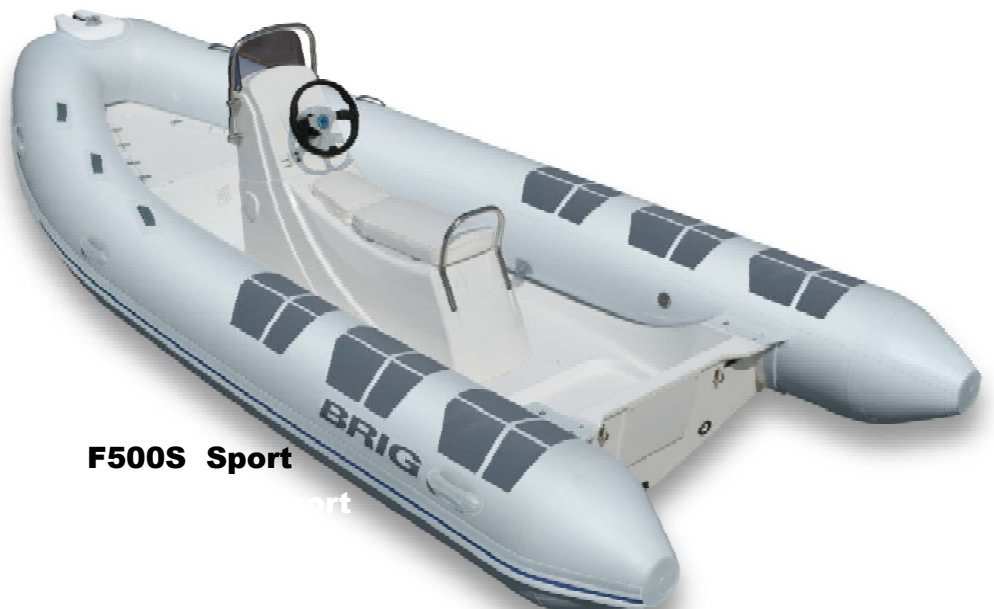

**F500 Base**

**F500L Luxe**

**F500S Sport**

**Kleuren Falcon Heytex tube / Hypalon tube / Gelcoat / Silvertex bekleding**

<b>Heytex PVC</b>	Licht grijs, Wit, Rood, Zwart, Donker Grijs en Navy Blue
<b>Orca Hypalon</b>	Off White, Artic Grey, Cream White, Neptune Grey, Military Grey, Black, Etna Red, Ocean Blue, Black Impression look, Military Grey Impression look, Black- and Neptune Grey Carbon
<b>Gelcoat</b>	Off White, Zwart, Rood, Licht- of Donker grijs (andere kleuren op aanvraag)
<b>Silvertex Bekleding</b>	Black, Ice, Beige, Shiitake, Plata, Titanium, Wine, Orange, Sapphire, Mocca, Luggage

# Falcon F500 Base

**Technische gegevens****BRIG FALCON****F500 Base**

Model	Lengte	Breedte	Tube diameter	Aantal kamers	Max. pk	Min pk	Gewicht	Max. aantal pers.	Max. Belading kg	Inhoud brandstoftank	CE Categorie
F500	5.00 m	2.15 m	0.50 m	5	75 L	40 L	185 kg	9	1100	-	C

**Standaard uitrusting****F500 Base**

- o *Gelcoat kleur Off White*
- o *Diep V-hull / Heytex PVC tube / Stootrand*
- o *Antislip dek*
- o *Veiligheids handgrepen*
- o *Afsluitbare Boegkist*
- o *Handvatten op de tube*
- o *RVS Sleepoog voor*
- o *Ingebouwde Hijsogen (4)*
- o *Zelflozers*
- o *Roeiriemen (2 stuks), instructieboek*
- o *Voetpomp*