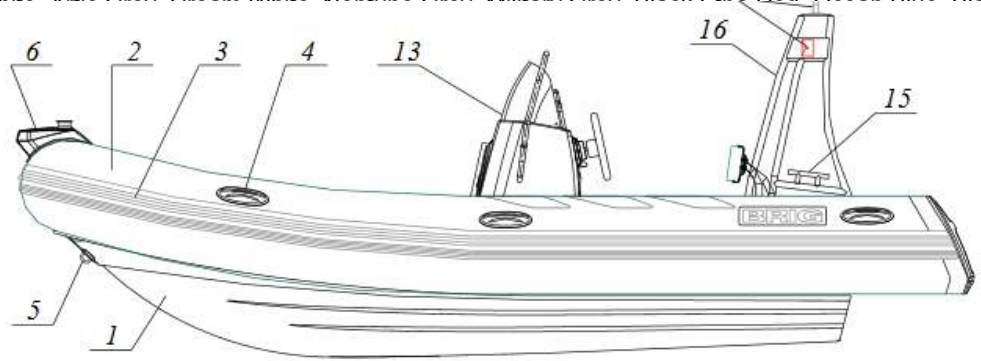

Kleuren N485 PVC tube / Hypalon tube / Gelcoat / Silvertex bekleding

BRIG PVC
BRIG Navigator N485 Licht grijs, Wit, Rood, Zwart, Donker Grijs en Navy Blue

Orca Hypalon	Off Imp
Gelcoat	Off
Silvertex Bekleding	Bla