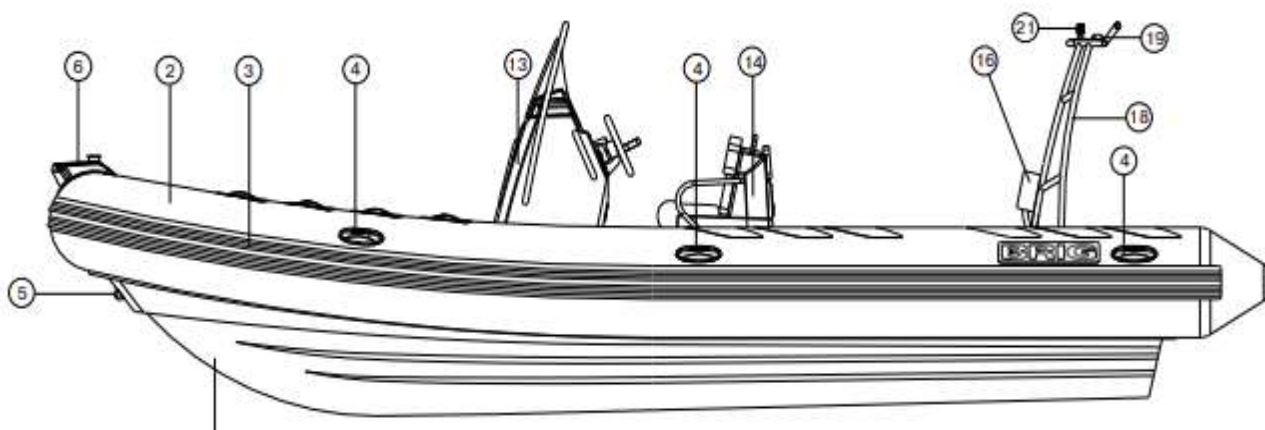

Kleuren N730H Hypalon tube / Gelcoat / Silvertex bekleding

Orca Hypalon

Off White, Artic Grey, Cream White, Neptune Grey, Military Grey, Black, Etna Red, Ocean Blue, Black Impression look, Military Grey Impression look, Black- and Neptune Grey Carbon

Gelcoat

Off White, Zwart, Rood, Licht- of Donker grijs (andere kleuren op aanvraag)

Silvertex Bekleding

Black, Ice, Beige, Shiitake, Plata, Titanium, Wine, Orange, Sapphire, Mocca, Luggage

BRIG Navigator N730HL

1 - Polyester Roms

2 - Tube

3 - Stootrand

4 - Veligheids handgreep

5 - Sleepoog

6 - Polyester Boegopstap

13 - Stuurconsole

14 - Bestuurders zitbank

16 – Rugleuning achterzitbank

18 – 19 – Navigatie verlichting bb

19 – Navigatie verlichting bb

21 – Navigatie verlichting toplicht